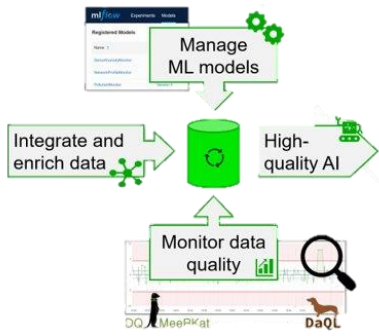

Area 1: Data and AI Modeling

DANTE
Data Centric
AI
Engineering

AIPRA
AI-Assisted
Prescriptive
Analytics

SPOC
Sustainable
Process
Cognition

SUSTAIN
Scalable
Optimization
and Control

CVRL
Computer
Vision and
Representation
Learning

TFI
Transferable
Intelligence