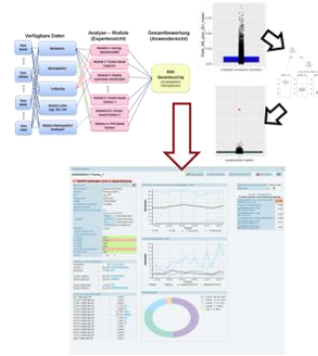

Area 1: Data and AI Modeling

DANTE
Data Centric
AI
Engineering

AIPRA
AI-Assisted
Prescriptive
Analytics

SPOC
Sustainable
Process
Cognition

SUSTAIN
Scalable
Optimization
and Control

CVRL
Computer
Vision and
Representation
Learning

TFI
Transferable
Intelligence